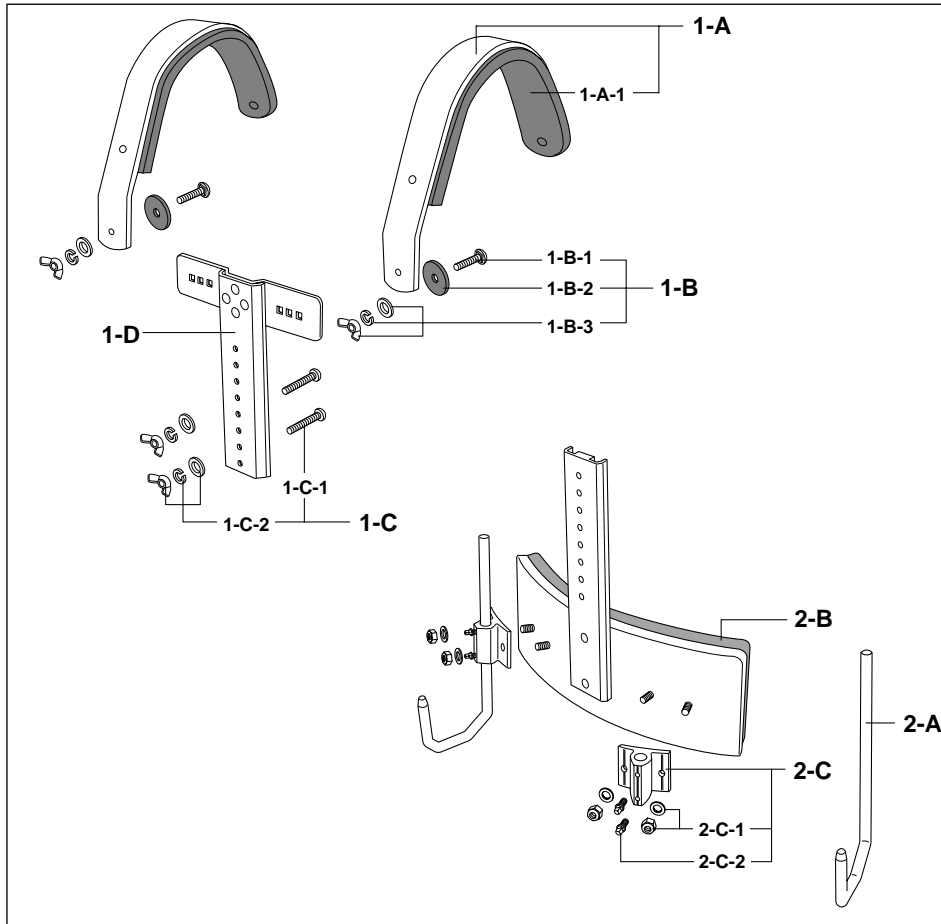

MCH-55T

			本体価格	税込価格				本体価格	税込価格
1	CH-ST5	上部一式	¥15,000	¥15,750	2	CH-T52	下部一式	¥18,000	¥18,900
1-A	CH-KA5	肩あて	¥5,000	¥5,250	2-A	CH-JM	Jアーム	¥2,500	¥2,625
1-A-1	CH-KP5	肩あてパット	¥900	¥945	2-B	CH-HP5	肩あてパット(ダブル)	¥1,700	¥1,785
1-B	CH-M620A	肩止めボルトナット	¥600	¥630	2-C	CH-CB	キャリアブラケット	¥2,000	¥2,100
1-B-1	CH-M620	根角ボルト	¥250	¥262	2-C-1	CH-N8	六角ナット	¥100	¥105
1-B-2	CH-G	クッションゴム	¥150	¥157	2-C-2	KB-615	キーボルト	¥100	¥105
1-B-3	CH-CN6	蝶ネジ(ワッシャー付)	¥250	¥262					
1-C	CH-M625A	胴止めボルトナット	¥350	¥367					
1-C-1	CH-M625	ボルト	¥150	¥157					
1-C-2	CH-CN6	蝶ネジ(ワッシャー付)	¥250	¥262					
1-D	CH-T	T型	¥4,000	¥4,200					