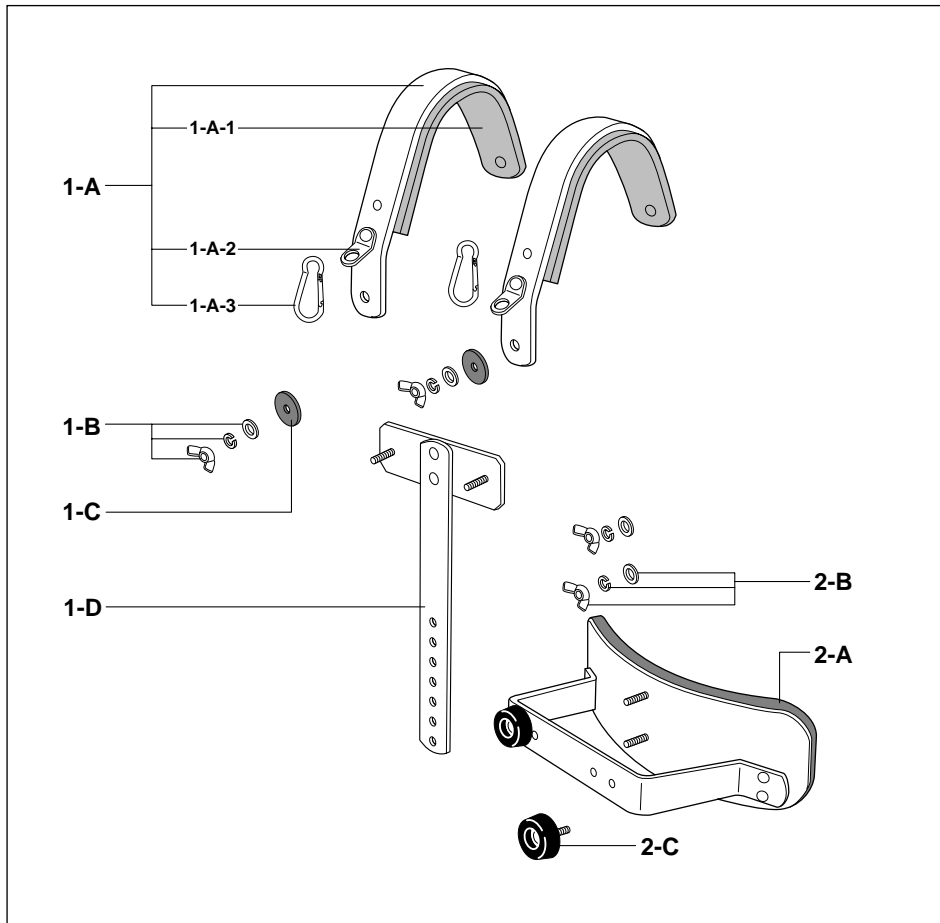

# MCH-10B

			本体価格	税込価格			本体価格	税込価格	
1	CH-B1	上部一式	¥8,000	¥8,400	2	CH-B12	下部一式	¥8,000	¥8,400
1-A	CH-KA1B	肩あて	¥3,000	¥3,150	2-A	CH-HP1	腹あてパット	¥1,000	¥1,050
1-A-1	CH-KP1	肩あてパット	¥600	¥630	2-B	CH-CN6	蝶ネジ(ワッシャー付)	¥250	¥262
1-A-2	KA-1SA	吊りかん(止め金具付)	¥300	¥315	2-C	CH-UG1	受けゴム(ビス付)	¥500	¥525
1-A-3	CH-H1	フック(小)	¥700	¥735					
1-B	CH-CN6	蝶ネジ(ワッシャー付)	¥250	¥262					
1-C	CH-G1	クッションゴム(小)	¥100	¥105					
1-D	CH-T1	T型	¥2,500	¥2,625					