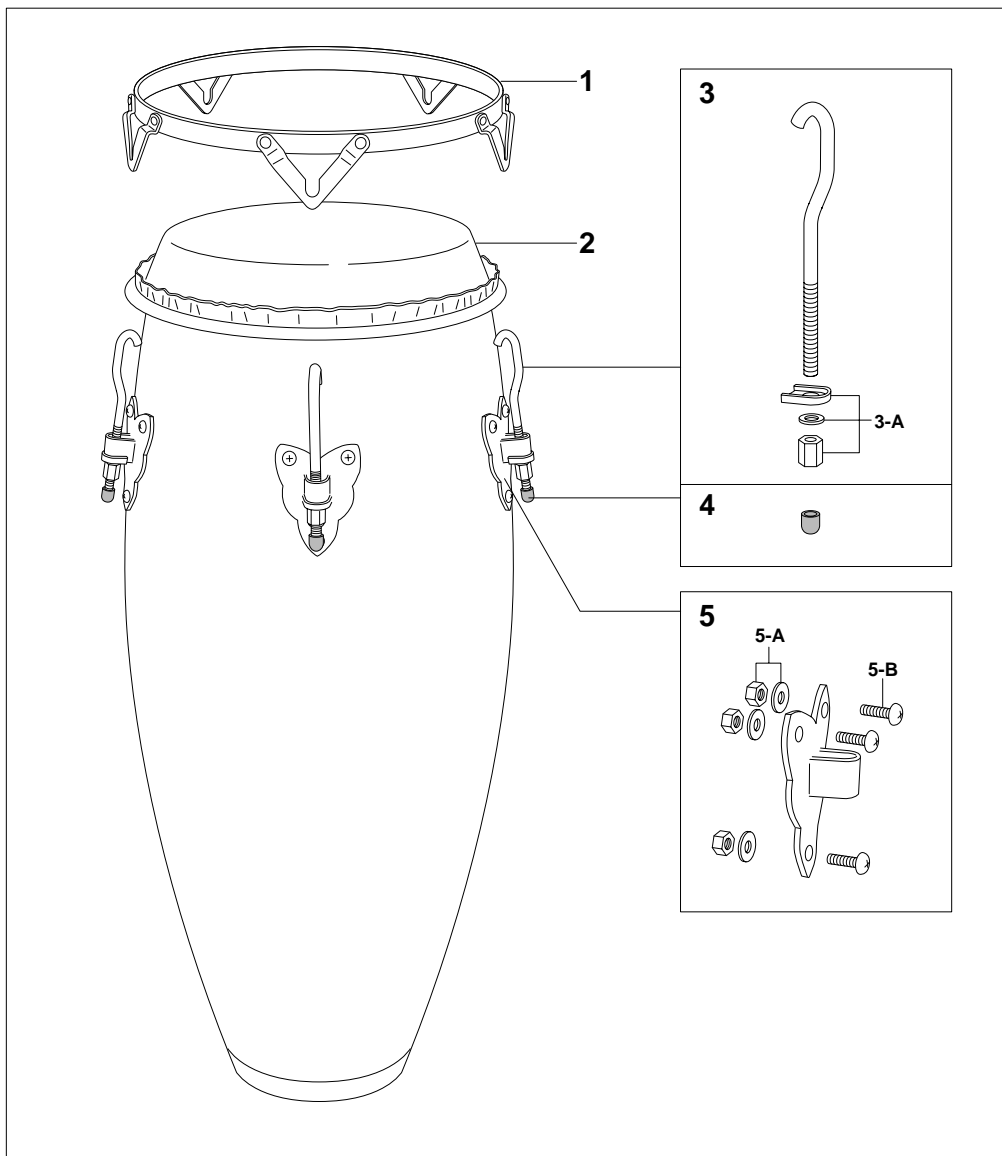

ホワイトウッドコンガ

			本体価格	税込価格			本体価格	税込価格	
1	CGR-12T	リム (12")	¥4,600	¥4,830	4	BTC-9	ラバーキャップ	¥100	¥105
	CGR-10T	リム (10")	¥4,200	¥4,410		5	CTL-1W	ラグー式	¥1,000
2	CHD-12T	ヘッド (12")	¥15,000	¥15,750	5-A	CTL-2	Nナット	¥100	¥105
	CHD-10T	ヘッド (10")	¥12,000	¥12,600	5-B	CTL-1B	ボルト	¥100	¥105
3	CTB-1B	ボルト式	¥800	¥840	PTW-50	コンガキー	¥700	¥735	
3-A	CTN-1B	ナット式	¥100	¥105					