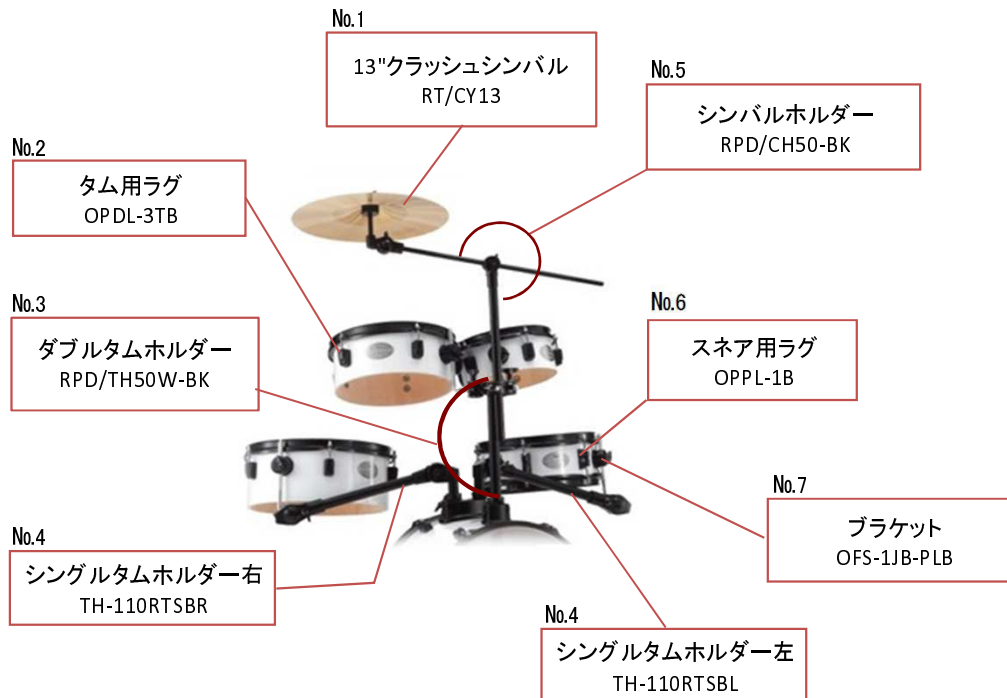

## RT-545N Parts List

A

No.1	13"クラッシュシンバル	RT/CY13	定価(税抜)	¥2,500
No.2	タム用ラグ	OPDL-3TB		¥350
No.3	ダブルタムホルダー	RPD/TH50W-BK		¥4,000
No.4	シングルタムホルダー右	TH-110RTSBR		¥3,500
	シングルタムホルダー左	TH-110RTSBL		¥3,500
No.5	シンバルホルダー	RPD/CH50-BK		¥2,000
No.6	スネア用ラグ	OPPL-1B		¥400
No.7	ブラケット	OFS-1JB-PLB		¥500
タム用	8"リム	OPDR-0805BB		¥1,100
タム用	10"リム	OPDR-1005BB		¥1,300
スネア用	10"リム(バターサイド)	OPDR-1006BB		¥1,300
スネア用	10"リム(スネアサイド)	OPDR-1006SB		¥1,300
タム用	12"リム	OPDR-1205BB		¥1,500

## RT-545N Parts List

B

		定価(税抜)	
No.1	バスドラム用ラグ	OPDL-3TB	¥350
No.2	バスドラム用ボルト	OATS-42RD	¥150
No.3	BDスパークラケット	OFS-1JB-PLB	¥500
No.4	BDレッグ(L)	ODL-M6/BFL	¥1,000
	BDレッグ(R)	ODL-M6/BFR	¥1,000
No.5	タムホルダーベース	OTH-900BB-PL #B	¥3,000
No.6	タムホルダーブラケット	OTH-900TB-PL #B	¥1,500
No.7	BDフロントヘッド	OHD-114SW	¥900
No.8	バスドラムミュート	RT/BDM	¥500
No.9	ロックナット	ODL-7-1C	¥250
No.10	脚ゴム	ODL-7-1D	¥350
No.11	ベースクランプチューブ	RPD/BCT50B	¥350
No.12	ベースクランプ	RPD/BC50	¥1,500
BD用	14"リム	OPDR-1406BB	¥2,000