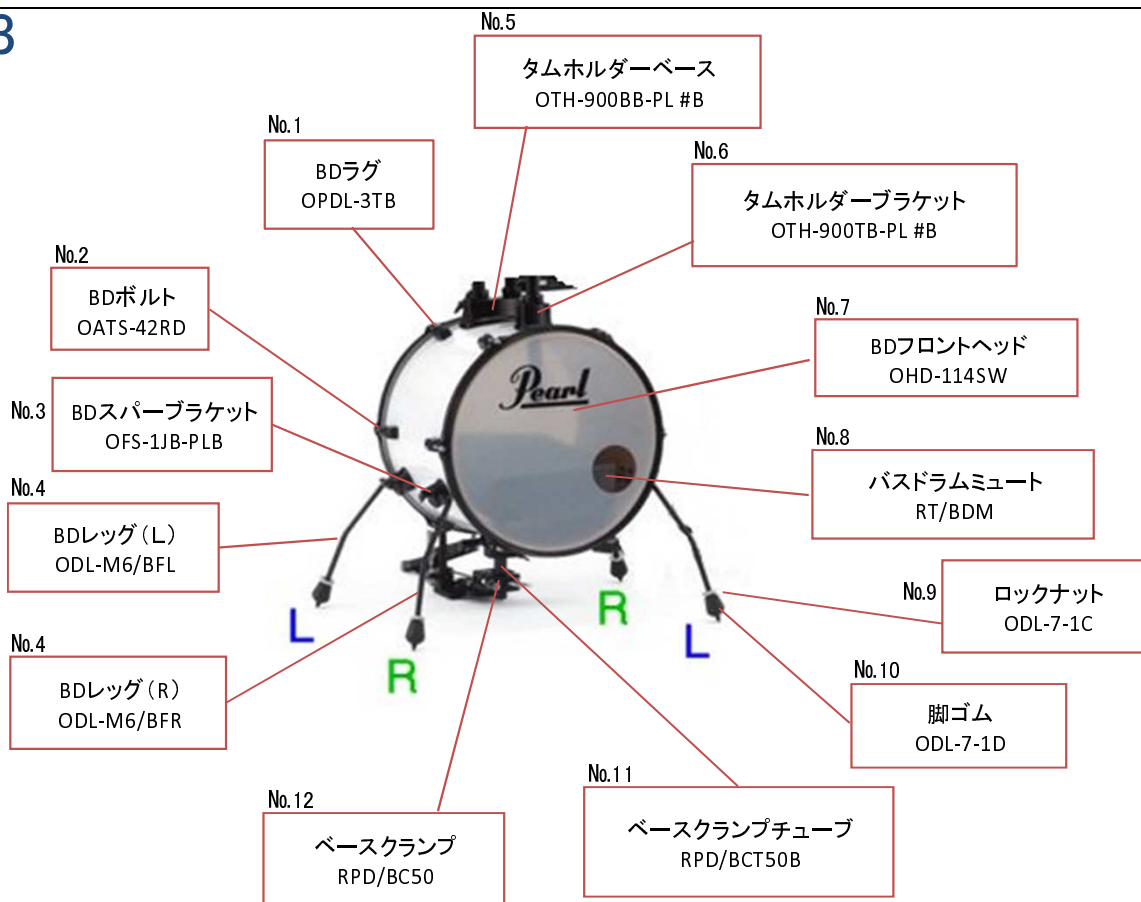

## RT-545N Parts List

A

No.1	13"クラッシュシンバル	RT/CY13	定価(税抜)	¥2,500
No.2	タム用ラグ	OPDL-3TB		¥350
No.3	ダブルタムホルダー	RPD/TH50W-BK		¥4,000
No.4	シングルタムホルダー右	TH-110RTSBR		¥3,500
	シングルタムホルダー左	TH-110RTSBL		¥3,500
No.5	シンバルホルダー	RPD/CH50-BK		¥2,000
No.6	スネア用ラグ	OPPL-1B		¥400
No.7	ブラケット	OFS-1JB-PLB		¥500
タム用	8"リム	OPDR-0805BB		¥1,100
タム用	10"リム	OPDR-1005BB		¥1,300
スネア用	10"リム(バターサイド)	OPDR-1006BB		¥1,300
スネア用	10"リム(スネアサイド)	OPDR-1006SB		¥1,300
タム用	12"リム	OPDR-1205BB		¥1,500

## RT-545N Parts List

B

		定価(税抜)	
No.1	バスドラム用ラグ	OPDL-3TB	¥350
No.2	バスドラム用ボルト	OATS-42RD	¥150
No.3	BDスパークラケット	OFS-1JB-PLB	¥500
No.4	BDレッグ(L)	ODL-M6/BFL	¥1,000
	BDレッグ(R)	ODL-M6/BFR	¥1,000
No.5	タムホルダーベース	OTH-900BB-PL #B	¥3,000
No.6	タムホルダーブラケット	OTH-900TB-PL #B	¥1,500
No.7	BDフロントヘッド	OHD-114SW	¥900
No.8	バスドラムミュート	RT/BDM	¥500
No.9	ロックナット	ODL-7-1C	¥250
No.10	脚ゴム	ODL-7-1D	¥350
No.11	ベースクランプチューブ	RPD/BCT50B	¥350
No.12	ベースクランプ	RPD/BC50	¥1,500
BD用	14"リム	OPDR-1406BB	¥2,000