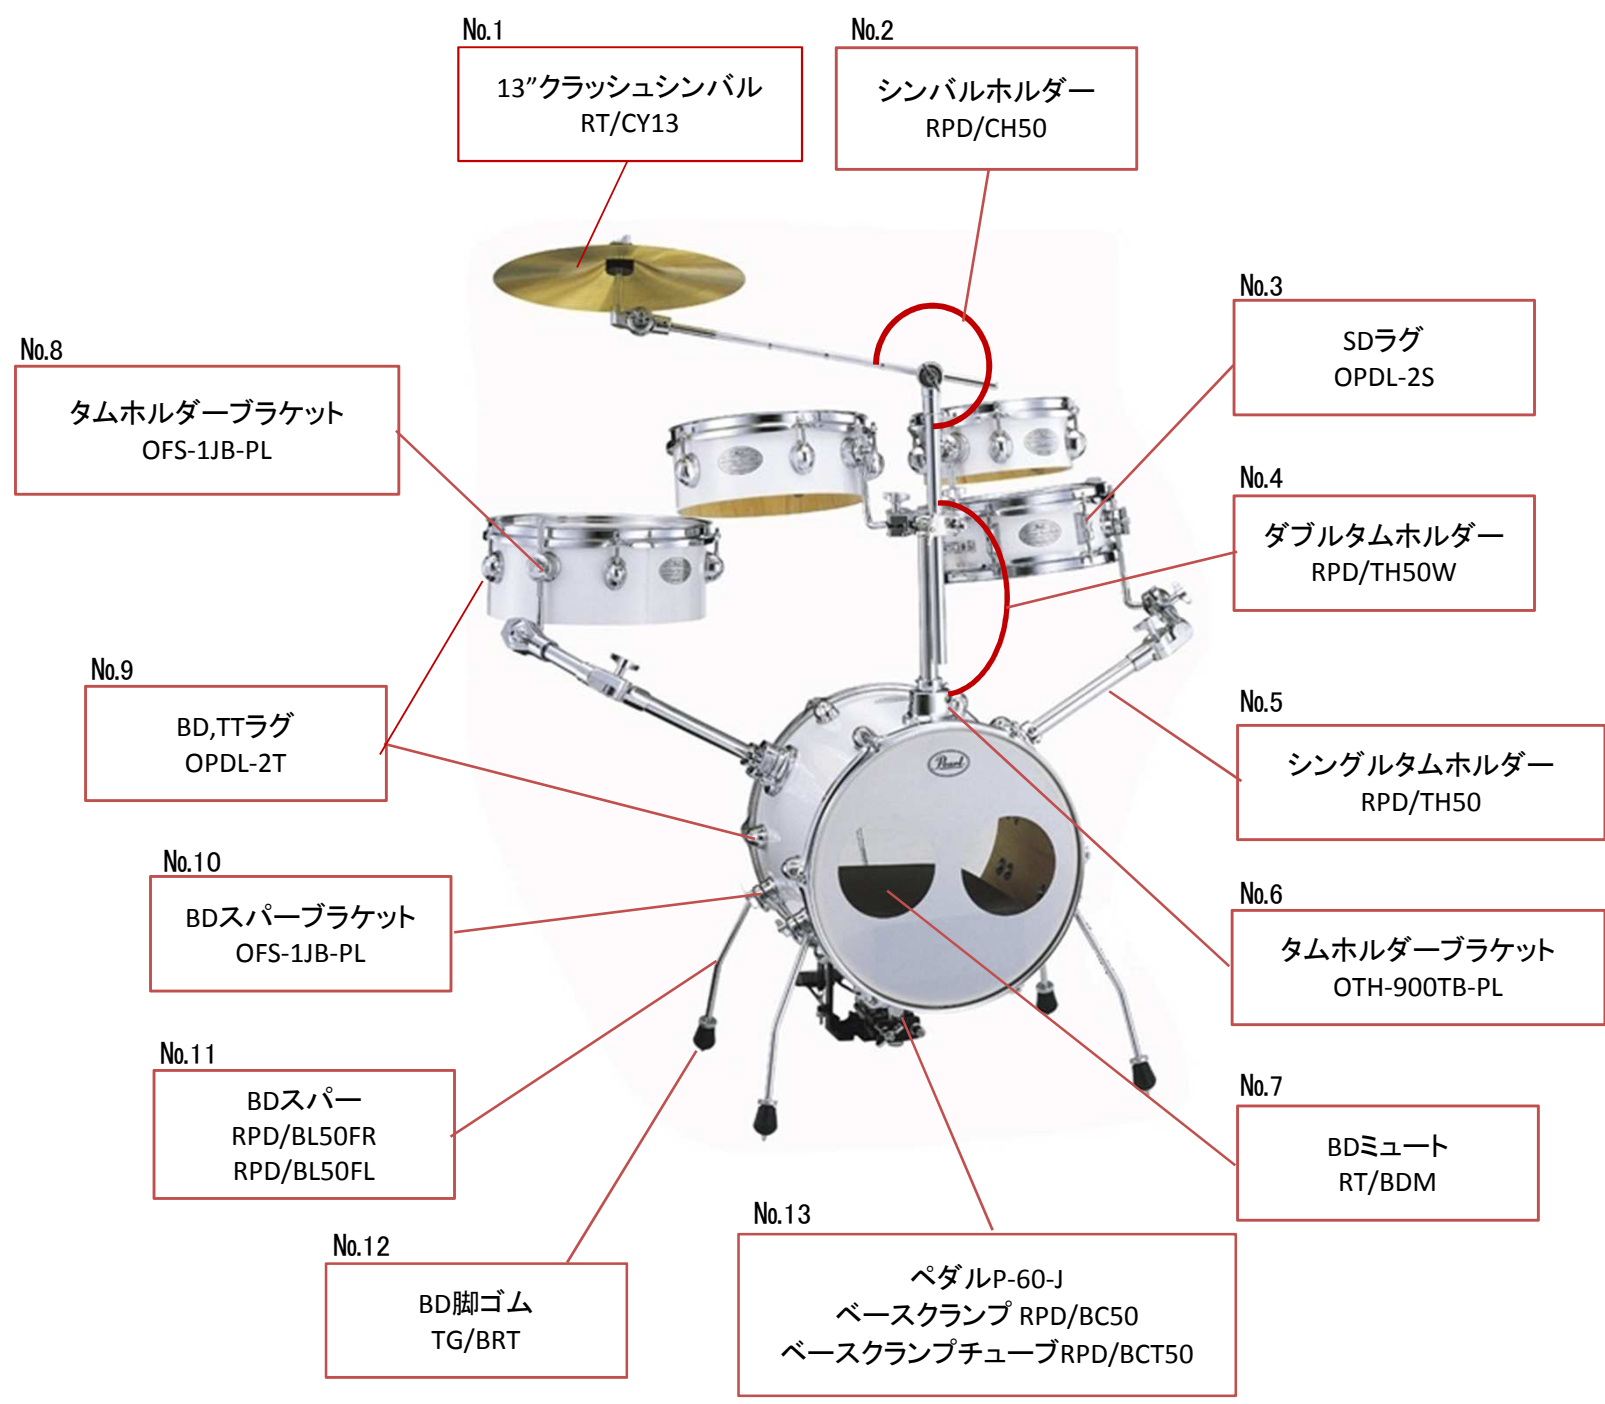

Rhythm Traveler Version.1 (RT-545) Parts List

品番	品名	定価(税抜)
No.1	RT/CY13 13"シンバル	¥2,500
No.2	RPD/CH50 シンバルホルダー	¥2,000
No.3	OPDL-2S SDドラムラグ	¥500
No.4	RPD/TH50W ダブルドラムホルダー	¥4,000
No.5	RPD/TH50 シングルドラムホルダー (L,Rなし)	¥3,500
No.6	OTH-900TB-PL タムホルダーブラケット	¥1,500
No.7	RT/BDM BDミュート	¥500
No.8	OFS-1JB-PL タムホルダーブラケット	¥500
No.9	OPDL-2T BD、TTラグ	¥350
	OATS-42RD BD、TTテンションボルト	¥150
No.10	OFS-1JB-PL BDスパークラケット	¥500
No.11	RPD/BL50FR BDスパークラケット右(R)	¥1,000
	RPD/BL50FL BDスパークラケット左(L)	¥1,000
No.12	TG/BRT BD脚ゴム	¥250
No.13	P-60-J ペダル	¥6,000
	*SP-06 ペダル スプリングw/ロッド	¥350
	*P-60J-2A ペダル スプリング式	¥600
	RPD/BC50 ペダル ベースクランプ	¥1,500
	RPD/BCT50 ペダル ベースクランプチューブ	¥350

OPDR-0805B	リム (8"/ 5テンション タムタム用)	¥1,200
OPDR-1005B	リム (10"/ 5テンション タムタム用)	¥1,300
OPDR-1006B	リム (10"/ 6テンション スネアドラムトップ用)	¥1,300
OPDR-1006S	リム (10"/ 6テンション スネアドラムボトム用)	¥1,300
OPDR-1205B	リム (12"/ 5テンション タムタム用)	¥1,500
OPDR-1406B	リム (14"/ 6テンション バスドラム用)	¥2,000

PTH-08D	8"ヘッド (タムタム用)	¥1,000
PTH-10C	10"ヘッド (スネアドラム打面用)	¥850
PTH-10D	10"ヘッド (タムタム用)	¥1,100
PTH-12D	12"ヘッド (タムタム用)	¥1,300
PTH-14D	14"ヘッド (バスドラム打面用)	¥1,600