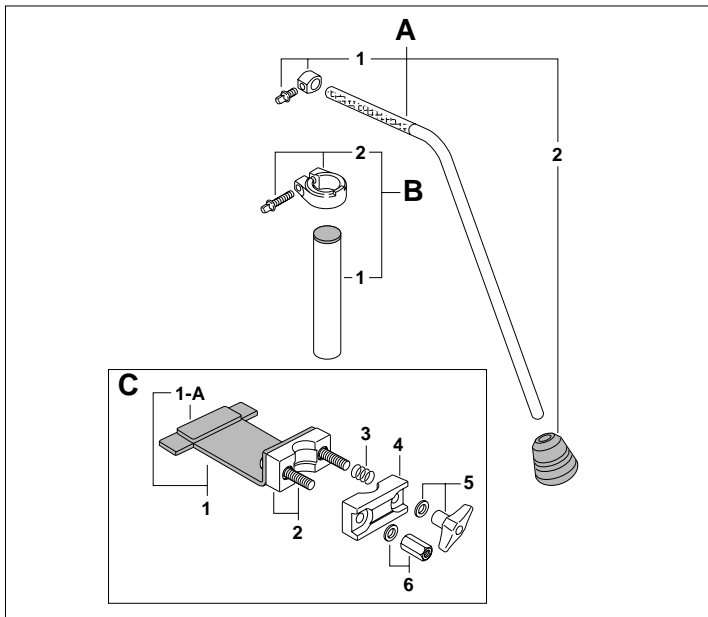

JG-16

A	ME-508A	レッグ一式	¥600	C	PR-551AC	ペダルプレート一式	¥2700
1	LG-04S	ストップロック式(キーボルト付)	¥200	1	PR-551A	ペダルプレート	¥900
2	R-5	ラバーチップ(脚ゴム)	¥200	1-A	NP-140	クラブ用ラバー	¥100
B	PP-182A	パイプ式(リングストッパー付)	¥700	2	DC-365A	パイプブラケット(ボルト付)	¥700
1	PP-182	パイプ本体	¥400	3	SP-45S	スプリング	¥200
2	SX-2N	リングストッパー	¥300	4	DC-366	ダイカストリンク	¥500
				5	M-8AN	ウイングボルト(ワッシャー付)	¥250
				6	M-8SW	六角ナット(ワッシャー付)	¥100