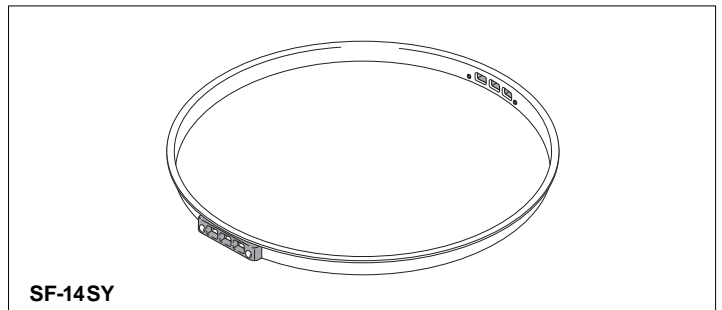

Single Flange Hoops

品番	価格
SF-14S 14" バターサイド用	¥5,000

品番	価格
SF-14SY 14" シンフォニックカスタム・スネアサイド用	¥5,900

Bass Drum Hoops

カーボンプライメイブルーフ			
品番			価格
RIM-18CM	18	CM	¥13,700
RIM-20CM	20	CM	¥14,000
RIM-22CM	22	CM	¥14,600
RIM-24CM	24	CM	¥15,000

ウッドフープ(ラッカー仕上げ)			
品番			価格
RIM-18WL	18	MR / MX / BX	¥5,500
RIM-20WL	20	MR / MX / BX	¥5,900
RIM-22WL	22	MR / MX / BX	¥6,400
RIM-24WL	24	MR / MX / BX	¥6,800
RIM-26WL	26	MX	¥7,300

ウッドフープ(カバリング/インレイ付)			
品番			価格
RIM-18W	18	MR / MX / BX	¥5,500
RIM-20W	20	MR / MX / BX	¥5,900
RIM-22W	22	MR / MX / BX	¥6,400
RIM-24W	24	MR / MX / BX	¥6,800
RIM-26W	26	MX	¥7,300

スチールフープ(カバリング/インレイ付)			
品番			価格
RIM-22R	22	BI / FS	¥4,600
RIM-24R	24	BI / FS	¥4,800