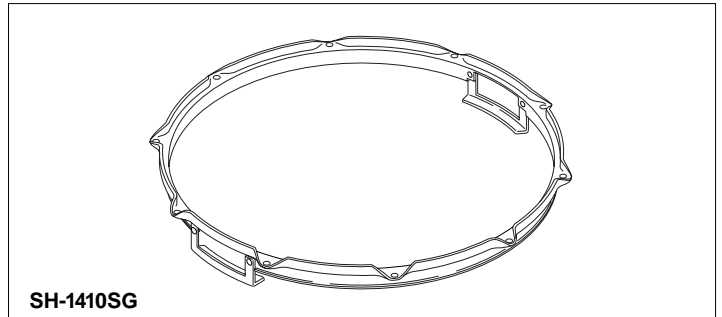

Super Hoop II, Regular Steel Hoops & Brass Hoops

Super Hoop		品番	価格
SH-0604 (6 /4テンション)	¥2,300	SH-1410 (14 /10テンション)	¥4,000
SH-0805 (8 /5テンション)	¥2,500	SH-1410S (14 /10テンション)	¥4,000
SH-1006 (10 /6テンション)	¥2,800	スネアサイド用	
SH-1206 (12 /6テンション)	¥3,100	SH-1410SG (14 /10テンション)	¥4,500
SH-1306 (13 /6テンション)	¥3,400	スネアサイド用(ガード付)	
SH-1408 (14 /8テンション)	¥3,900	SH-1508 (15 /8テンション)	¥4,000
		SH-1608 (16 /8テンション)	¥4,200
		SH-1808 (18 /8テンション)	¥4,500

Regular Steel Hoops		品番	価格
RIM-0804 (8 /5テンション)	¥1,600	RIM-1408 (14 /8テンション)	¥2,500
RIM-1006 (10 /6テンション)	¥1,800	RIM-1408S (14 /8テンション)	¥2,500
RIM-1206 (12 /6テンション)	¥2,000	スネアサイド用	
RIM-1306 (13 /6テンション)	¥2,200	RIM-1410 (14 /10テンション)	¥2,600
RIM-1308 (13 /8テンション)	¥2,300	RIM-1410S (14 /10テンション)	¥2,600
RIM-1308S (13 /8テンション)	¥2,300	スネアサイド用	
RIM-1406 (14 /6テンション)	¥2,400	RIM-1608 (16 /8テンション)	¥2,700
スネアサイド用		RIM-1808 (18 /8テンション)	¥2,900

Brass Hoops		品番	価格
RIM-1408BRB (14 /8テンション)	¥6,800	RIM-1410BRB (14 /10テンション)	¥7,000
RIM-1408BRS (14 /8テンション)	¥6,800	RIM-1410BRS (14 /10テンション)	¥7,000
スネアサイド用		スネアサイド用