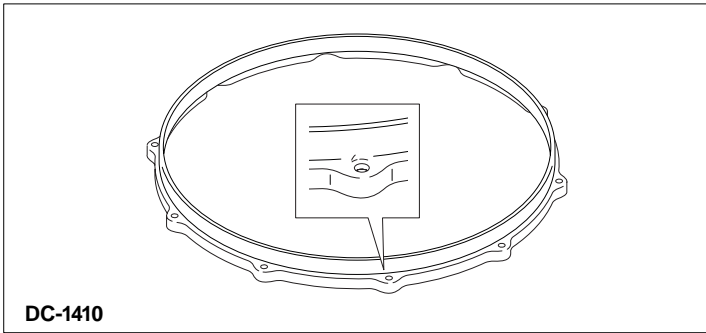

## Die-Cast Hoops

品番	価格	品番	価格
DC-0805 (8 /5テンション)	¥3,500	DC-1410 (14 /10テンション)	¥6,000
DC-1006 (10 /6テンション)	¥3,900	DC-1410S (14 /10テンション)	¥6,000
DC-1206 (12 /6テンション)	¥4,300	スネアサイド用	
DC-1306 (13 /6テンション)	¥4,900	DC-1410SG (14 /10テンション)	¥6,000
DC-1408 (14 /8テンション)	¥6,000	スネアサイド用(ガード付)	
DC-1408S (14 /8テンション)	¥6,000	DC-1508 (15 /8テンション)	¥6,100
スネアサイド用		DC-1608 (16 /8テンション)	¥6,200
		DC-1808 (18 /8テンション)	¥6,800