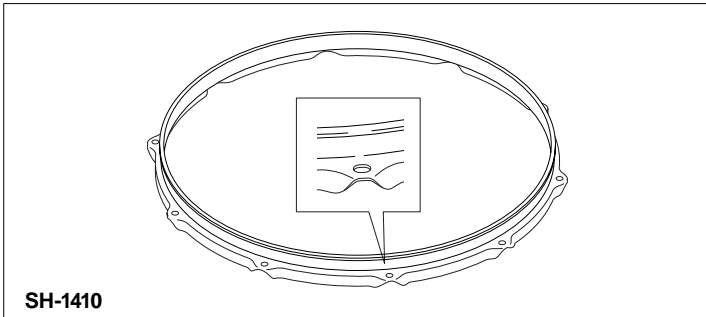

Super Hoop II, Regular Steel Hoops & Brass Hoops

Super Hoop		品番	価格
SH-0604 (6 /4テンション)	¥2,300	SH-1410 (14 /10テンション)	¥4,000
SH-0805 (8 /5テンション)	¥2,500	SH-1410S (14 /10テンション)	¥4,000
SH-1006 (10 /6テンション)	¥2,800	スネアサイド用	
SH-1206 (12 /6テンション)	¥3,100	SH-1410SG (14 /10テンション)	¥4,500
SH-1306 (13 /6テンション)	¥3,400	スネアサイド用(ガード付)	
SH-1408 (14 /8テンション)	¥3,900	SH-1508 (15 /8テンション)	¥4,000
		SH-1608 (16 /8テンション)	¥4,200
		SH-1808 (18 /8テンション)	¥4,500

Regular Steel Hoops		品番	価格
RIM-0804 (8 /5テンション)	¥1,600	RIM-1408 (14 /8テンション)	¥2,500
RIM-1006 (10 /6テンション)	¥1,800	RIM-1408S (14 /8テンション)	¥2,500
RIM-1206 (12 /6テンション)	¥2,000	スネアサイド用	
RIM-1306 (13 /6テンション)	¥2,200	RIM-1410 (14 /10テンション)	¥2,600
RIM-1308 (13 /8テンション)	¥2,300	RIM-1410S (14 /10テンション)	¥2,600
RIM-1308S (13 /8テンション)	¥2,300	スネアサイド用	
RIM-1406 (14 /6テンション)	¥2,400	RIM-1608 (16 /8テンション)	¥2,700
スネアサイド用		RIM-1808 (18 /8テンション)	¥2,900

Brass Hoops		品番	価格
RIM-1408BRB (14 /8テンション)	¥6,800	RIM-1410BRB (14 /10テンション)	¥7,000
RIM-1408BRS (14 /8テンション)	¥6,800	RIM-1410BRS (14 /10テンション)	¥7,000
スネアサイド用		スネアサイド用