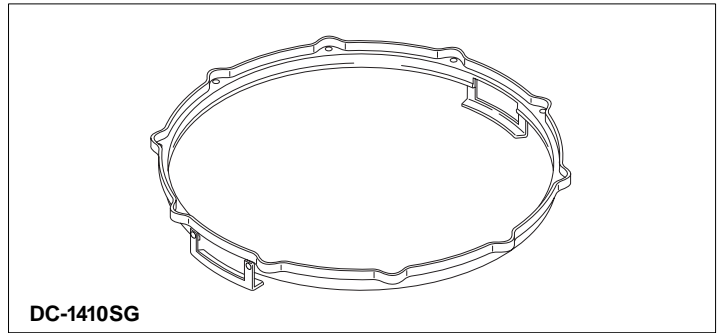

## Die-Cast Hoops

品番	価格	品番	価格
DC-0805 (8 /5テンション)	¥3,500	DC-1410 (14 /10テンション)	¥6,000
DC-1006 (10 /6テンション)	¥3,900	DC-1410S (14 /10テンション)	¥6,000
DC-1206 (12 /6テンション)	¥4,300	スネアサイド用	
DC-1306 (13 /6テンション)	¥4,900	DC-1410SG (14 /10テンション)	¥6,000
DC-1408 (14 /8テンション)	¥6,000	スネアサイド用(ガード付)	
DC-1408S (14 /8テンション)	¥6,000	DC-1508 (15 /8テンション)	¥6,100
スネアサイド用		DC-1608 (16 /8テンション)	¥6,200
		DC-1808 (18 /8テンション)	¥6,800