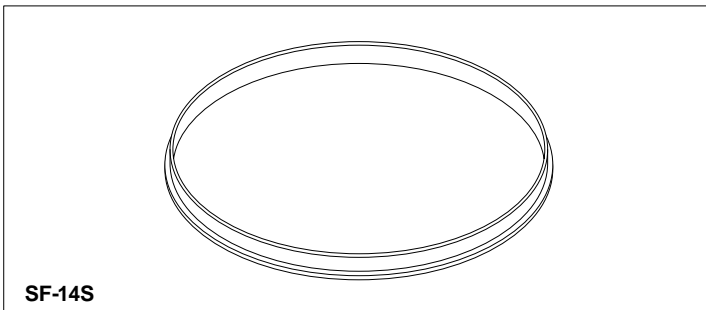

Single Flange Hoops

品番	価格
SF-14S 14" バターサイド用	¥5,000

品番	価格
SF-14SY 14" シンフォニックカスタム・スネアサイド用	¥5,900

Bass Drum Hoops

カーボンプライメイブルーフ			
品番			価格
RIM-18CM	18	CM	¥13,700
RIM-20CM	20	CM	¥14,000
RIM-22CM	22	CM	¥14,600
RIM-24CM	24	CM	¥15,000

ウッドフープ(ラッカー仕上げ)			
品番			価格
RIM-18WL	18	MR / MX / BX	¥5,500
RIM-20WL	20	MR / MX / BX	¥5,900
RIM-22WL	22	MR / MX / BX	¥6,400
RIM-24WL	24	MR / MX / BX	¥6,800
RIM-26WL	26	MX	¥7,300

ウッドフープ(カバリング/インレイ付)			
品番			価格
RIM-18W	18	MR / MX / BX	¥5,500
RIM-20W	20	MR / MX / BX	¥5,900
RIM-22W	22	MR / MX / BX	¥6,400
RIM-24W	24	MR / MX / BX	¥6,800
RIM-26W	26	MX	¥7,300

スチールフープ(カバリング/インレイ付)			
品番			価格
RIM-22R	22	BI / FS	¥4,600
RIM-24R	24	BI / FS	¥4,800