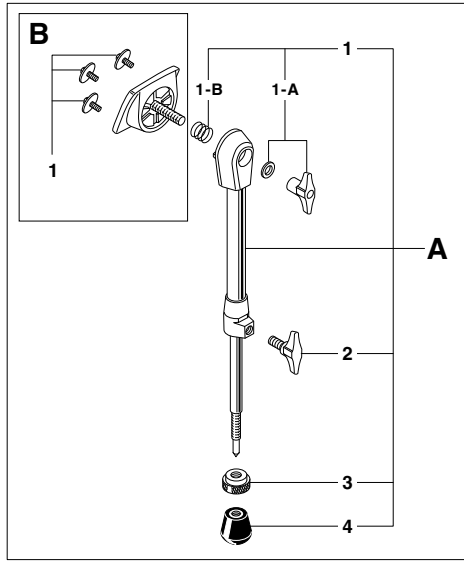

BASS DRUM SPURS

SP-30

A	SP-30A	スバ-部一式	¥4,200
1	SP-30C	キャップ	¥200
2	M-835N	ウイングボルト(ワッシャー付)	¥300
3	SP-30D	ウイングボルトセット	¥550
3-A	M-628N	ウイングボルト(ワッシャー付)	¥300
3-B	DC-91	6角ワッシャー	¥100
3-C	ME-89	6角ナット	¥50
4	SB-55	アレンスクリュー	¥50
5	R-30A	スパーゴム(ワッシャー付)	¥600
B	SP-30E	スパーブラケット一式	¥1,500
1	SM-512B	取付ネジ(ワッシャー付)	¥100
2	GK-34	ガスケット	¥100
3	DC-88	スパーブラケット	¥1,000
4	SP-020	スプリング	¥50

SP-20

A	SP-20A	スバ-部一式	¥2,000
1	SP-20B	ウイングナットセット(スプリング付)	¥300
1-A	M-8AN	ウイングナット(ワッシャー付)	¥250
1-B	SP-54	スプリング	¥50
2	M-815N	ウイングボルト	¥300
3	RHA-1T	ロックナット	¥200
4	RHS-1R	ラバーゴム	¥300
B	SPB-20A	スパーブラケット一式	¥1,500
1	SM-512	取付ネジ(ワッシャー付)	¥100