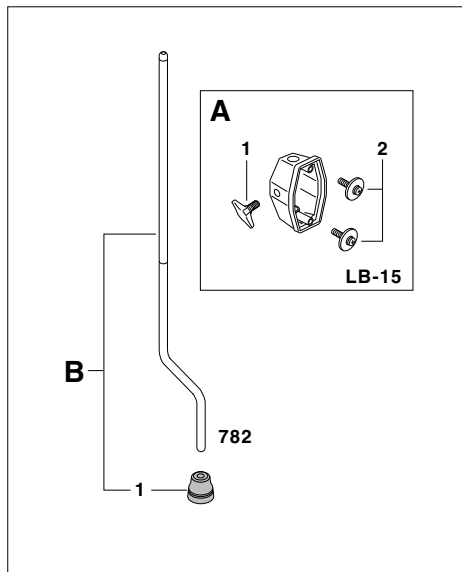

LB-15/782

A	LB-15	フロアタムレッグブラケット	¥800
1	M-820N	ウイングボルト	¥300
2	SM-514	セムスビス	¥100
B	782	フロアタムレッグ	¥600
1	R-5	ラバーチップ(脚ゴム)	¥200