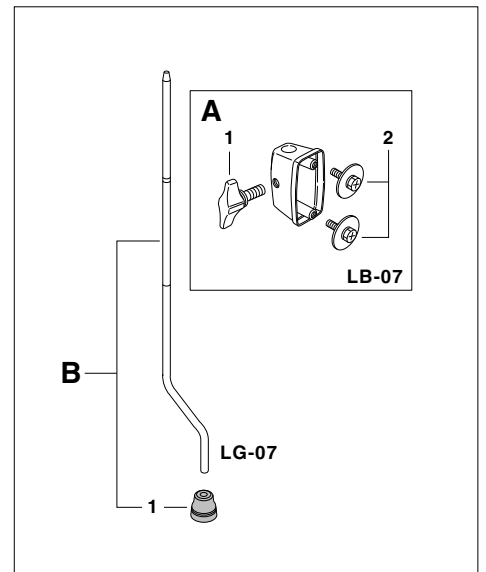

LB-07/LG-07

A	LB-07	フロアタムレッグブラケット	¥800
1	M-815N	ウイングボルト	¥300
2	LBS-3S	セムスビス	¥100
B	LG-07	フロアタムレッグ	¥600
1	R-5	ラバーチップ(脚ゴム)	¥200