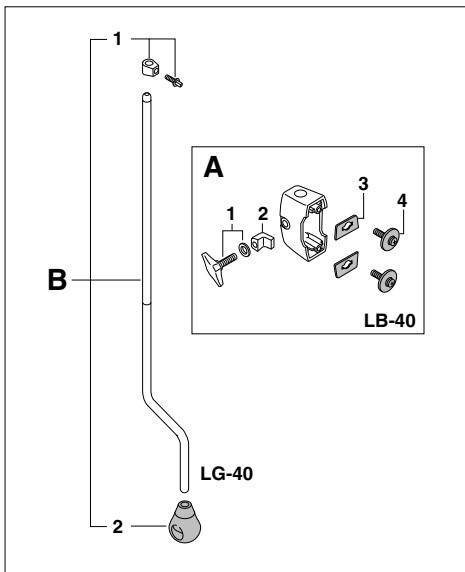

FLOOR TOM LEG BRACKETS & LEGS

LB-40/LG-40

A	LB-40	フロアタムレッグブラケット	¥2,000
1	UGB-620	ウイングボルト(ワッシャー付)	¥300
2	DC-337	ロックナット	¥200
3	GK-45	ガスケット	¥100
4	SM-512B	セムスビス	¥100
B	LG-40	フロアタムレッグ	¥1,000
1	LG-04S	ストップロック(キーボルト付)	¥200
2	R-40	サスペンション・ラバーチップ	¥600