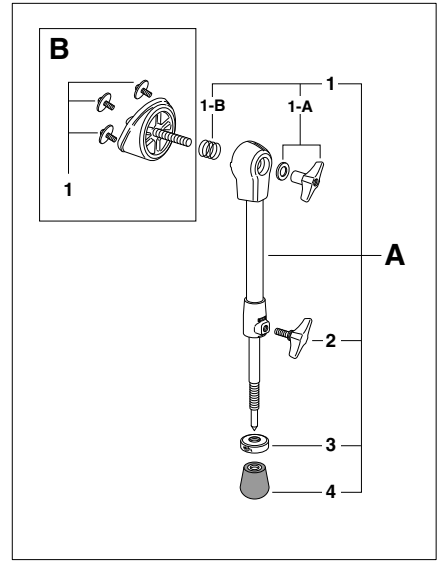

SP-70

A	SP-70A	スバ-部一式	¥2,000
1	SP-20B	ウイングナットセット(スプリング付)	¥300
1-A	M-8AN	ウイングナット(ワッシャー付)	¥250
1-B	SP-54	スプリング	¥50
2	M-610N	ウイングボルト	¥300
3	RHA-1T	ロックナット	¥200
4	RHS-1R	ラバーゴム	¥300
B	SPB-70A	スパーブラケット一式	¥1,500
1	S-BA	取付ネジ(ワッシャー付)	¥100