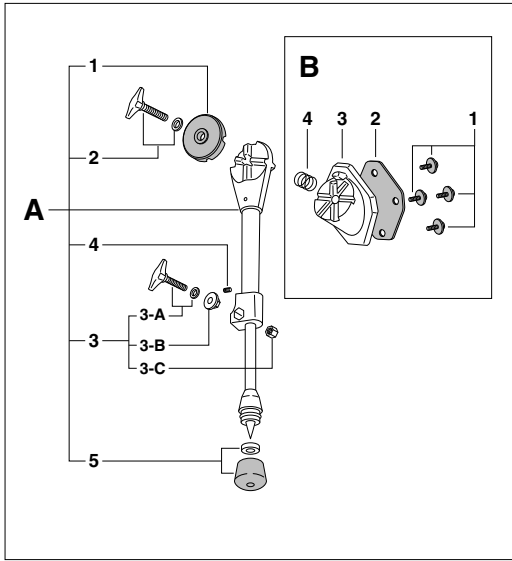

BASS DRUM SPURS

SP-30

A	SP-30A	スバ-部一式	¥4,200
1	SP-30C	キャップ	¥200
2	M-835N	ウイングボルト(ワッシャー付)	¥300
3	SP-30D	ウイングボルトセット	¥550
3-A	M-628N	ウイングボルト(ワッシャー付)	¥300
3-B	DC-91	6角ワッシャー	¥100
3-C	ME-89	6角ナット	¥50
4	SB-55	アレンスクリュー	¥50
5	R-30A	スパーゴム(ワッシャー付)	¥600
B	SP-30E	スパーブラケット一式	¥1,500
1	SM-512B	取付ネジ(ワッシャー付)	¥100
2	GK-34	ガスケット	¥100
3	DC-88	スパーブラケット	¥1,000
4	SP-020	スプリング	¥50

SP-20

A	SP-20A	スバ-部一式	¥2,000
1	SP-20B	ウイングナットセット(スプリング付)	¥300
1-A	M-8AN	ウイングナット(ワッシャー付)	¥250
1-B	SP-54	スプリング	¥50
2	M-815N	ウイングボルト	¥300
3	RHA-1T	ロックナット	¥200
4	RHS-1R	ラバーゴム	¥300
B	SPB-20A	スパーブラケット一式	¥1,500
1	SM-512	取付ネジ(ワッシャー付)	¥100